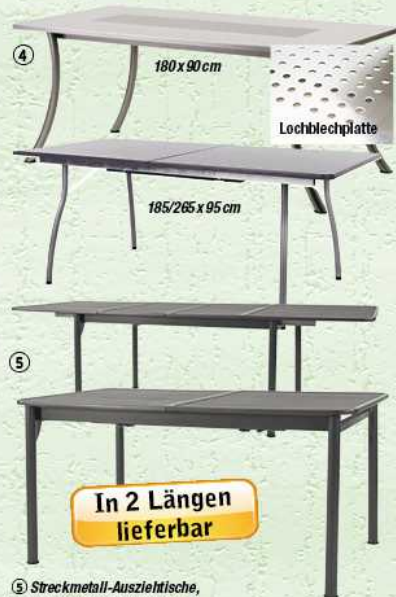

Boulevardstisch:

Ø 85 cm	silber/graphit	Art. Nr. 307572 - € 79,-

④ **Royal Garden Lochblechtische**, perfekte Beschichtung im Thermosintverfahren. 10x stärker als herkömmlich Pulverbeschichtungen. Pflegeleicht, fühlt sich warm an. Hitze verteilt sich gut auf der Oberfläche. Diese Serien sind zeitlos und können zu vielen Einrichtungen im Innen- und Außenbereich kombiniert werden. Wir bieten auch 3 Ausziehversionen an.

Lochblechtisch

200 x 105 cm, graphit	Art.-Nr. 307483 - € 599,-
200 x 105 cm, eisengrau	Art.-Nr. 307481 - € 599,-
200 x 105 cm, champagner	Art.-Nr. 307479 - € 599,-

Lochblechhausziehtisch

145/245 x 90 cm, eisengrau	Art.-Nr. 308397 - € 1198,-
185/265 x 95 cm, eisengrau	Art.-Nr. 307484 - € 1550,-
185/265 x 95 cm, graphit	Art.-Nr. 307485 - € 1550,-

In 2 Längen lieferbar

⑤ **Streckmetall-Ausziehtische**, thermosintbeschichtet, langlebig, robust und pflegeleicht.

Farbe	eisengrau	champagner	graphit	Preis €
Größe	146/196 x 90 cm	-	-	-
Art.-Nr.	307678	-	-	449,-
Größe	146/196/246 x 90 cm	146/196/246 x 90 cm	146/196/246 x 90 cm	-
Art.-Nr.	307669	307670	307676	548,-