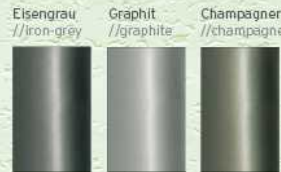

UNTERGESTELLE