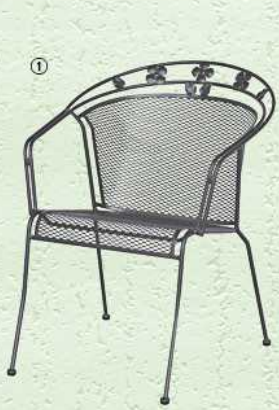

Schirme in riesiger Auswahl!

Raloso, die perfekte Kombination aus den funktionalen Vorzügen der Serie Ralo mit den aktuellen Farb- und Materialkonzept. Die moccabunnen Sitz- und Rückenflächen aus hochwertiger Kunstfaser sind pflegeleicht, wetterfest und bequem – mit oder ohne Polster.

Alle Stühle dieser Seite sind objektgeeignet

① **Romance-Sessel**, romantische Formgebung mit handwerklicher Schmiedekunst aus Eisen und extrabreitem Sitzkomfort.
eisengrau Art.-Nr. 307551 - € 129.-

② **Stuhl Caffeo**, absolut wetterfest
eisengrau Art.-Nr. 305744 - € 79.50

③ **Sessel Kendo**, Markengeflecht
schwarz/eisengrau Art.-Nr. 305748 - € 89.50