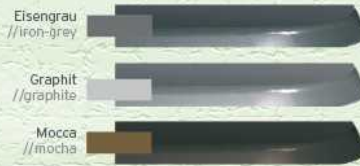

TISCHPLATTEN